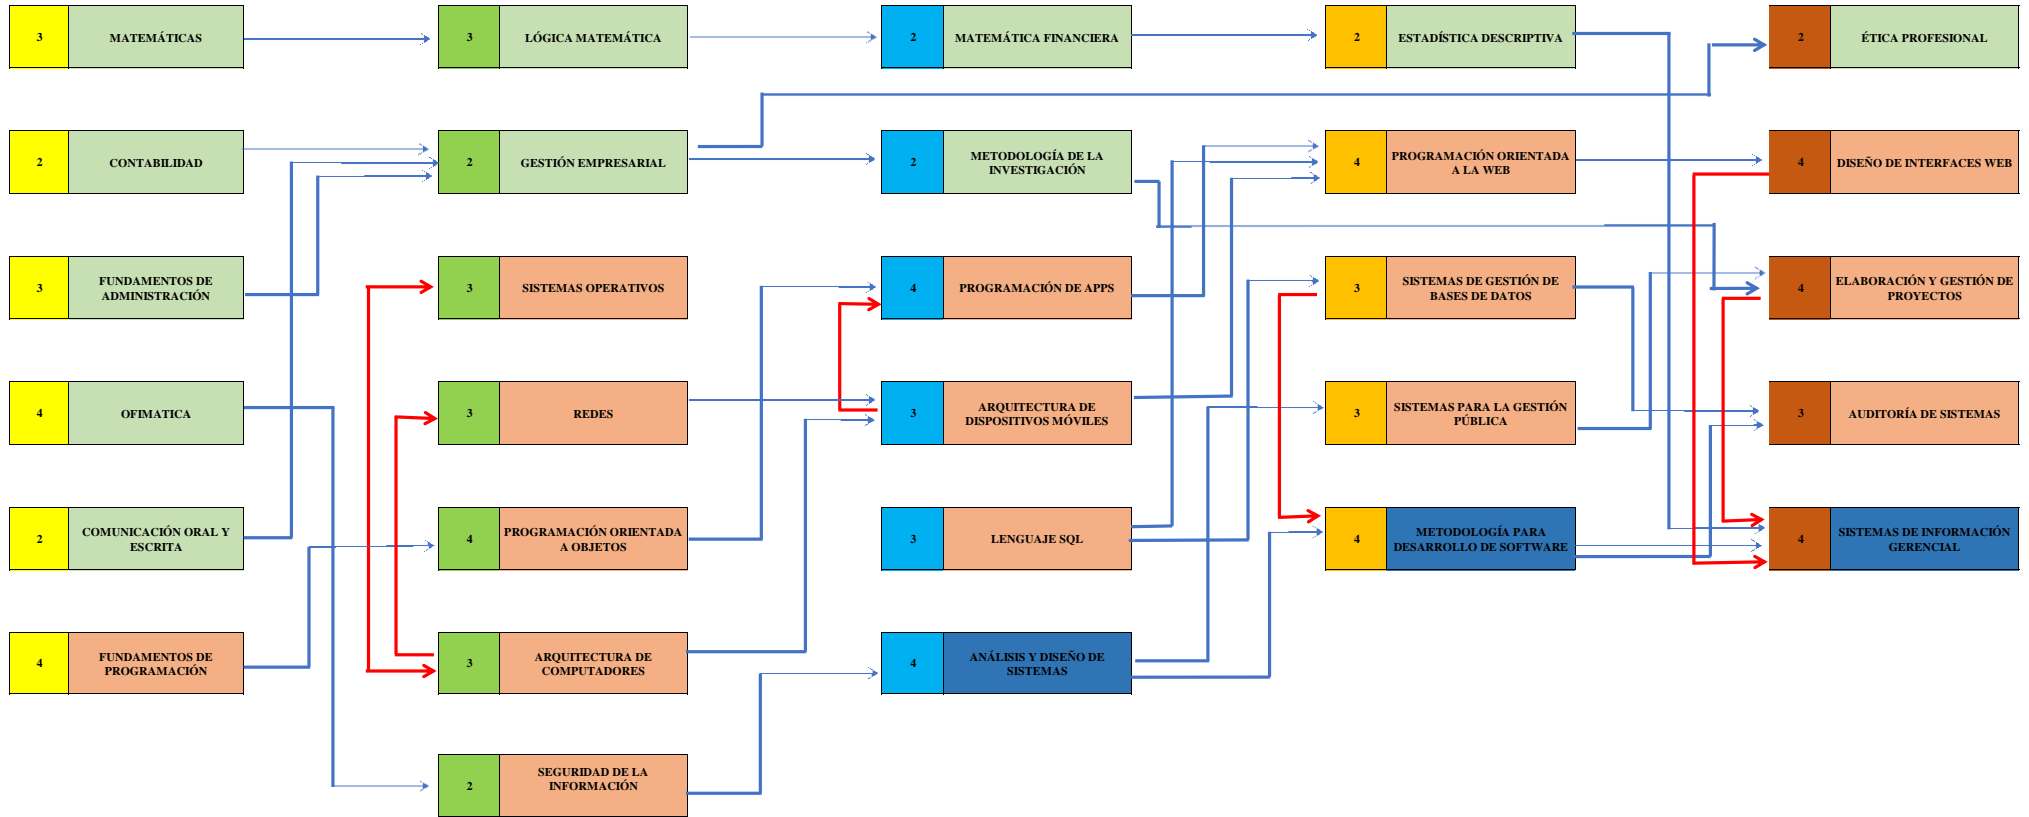

INSTITUTO SUPERIOR TECNOLÓGICO MAYOR PEDRO TRAVESARI
TECNOLÓGIA EN DESARROLLO DE SOFTWARE

MALLA CURRICULAR CON PRERREQUISITOS Y CORREQUISITOS

PRIMERO		SEGUNDO		TERCERO		CUARTO		QUINTO	
HORAS	ASIGNATURA	HORAS	ASIGNATURA	HORAS	ASIGNATURA	HORAS	ASIGNATURA	HORAS	ASIGNATURA

CORREQUISITO	→
PRERREQUISITO	→

BÁSICA	PROFESIONAL	TITULACIÓN
Colores para distinguir las Unidades de Organización Curricular		